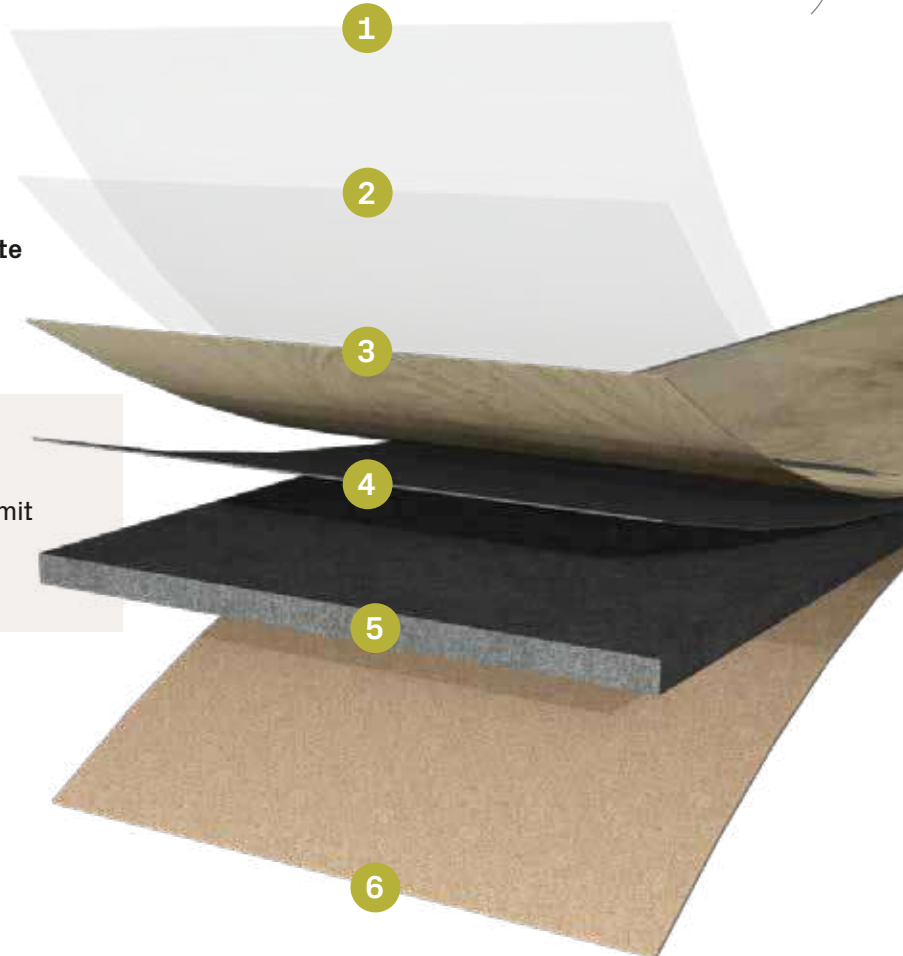

103 | Eiche Amsterdam* | Landhausdielen

FÜR DIE PROFIVERKLEBUNG

Pro

- 1 Transparente PU-Vergütungsschicht
- 2 Transparente Nuttschicht mit eingepresster Struktur
- 3 Bedruckte Dekorschicht
- 4 Doppelte Vinyl-Trägerschicht

Auch technisch bist Du bei uns gut aufgehoben. Du bekommst Dein Wunsch-Design in drei verschiedenen Ausführungen. Damit erhältst Du die beste Lösung für jede Raumsituation und Untergrundgegebenheit. Einfach schön und einfach smart.

FÜR DIE KOMFORTABLE WAHL

NEW Comfort SEAL

- 1 Transparente PU-Vergütungsschicht
- 2 Transparente Nutzschrift mit eingepresster Struktur
- 3 Bedruckte Dekorschicht
- 4 Vinyl-Trägerschicht
- 5 Quellreduzierte HDF-Trägerplatte
- 6 Kork-Trittschalldämmung

DER STARKE BODEN

NEW Solid

- 1 Transparente PU-Vergütungsschicht
- 2 Transparente Nutzschrift mit eingepresster Struktur
- 3 Bedruckte Dekorschicht
- 4 Rigid-Trägerplatte
- 5 Trittschalldämmung

Rutschfest und schwer entflammbar.