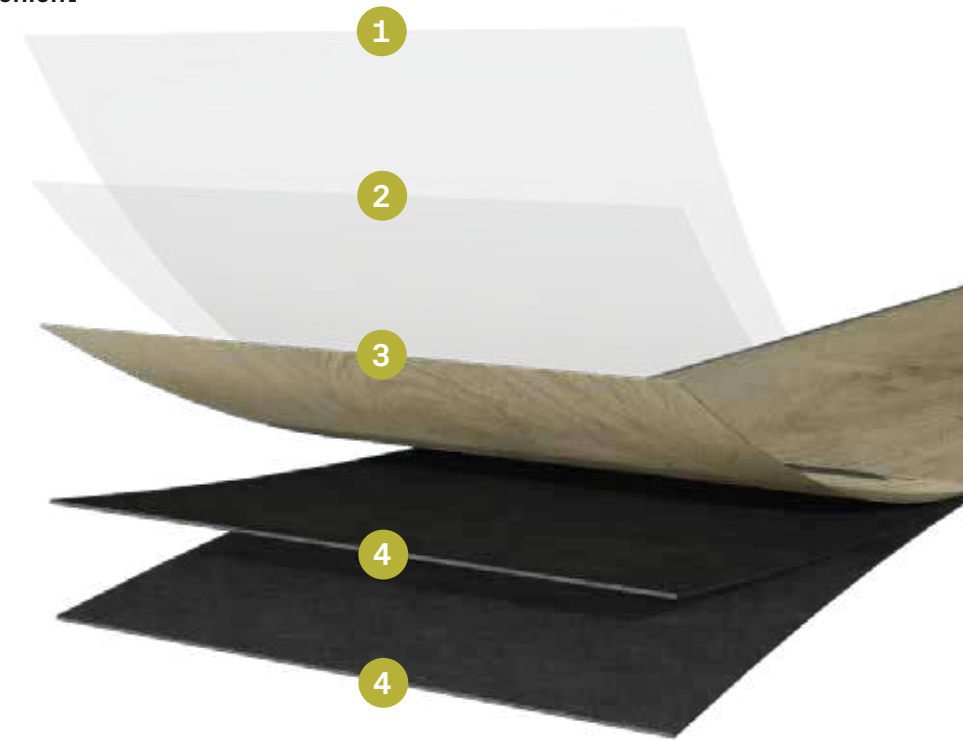

103 | Eiche Amsterdam* | Landhausdielen

FÜR DIE PROFIVERKLEBUNG

Pro

- 1 Transparente PU-Vergütungsschicht
- 2 Transparente Nuttschicht mit eingepresster Struktur
- 3 Bedruckte Dekorschicht
- 4 Doppelte Vinyl-Trägerschicht