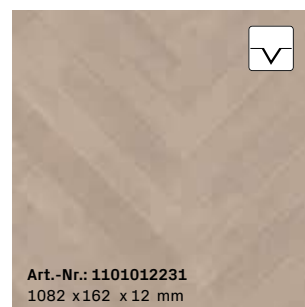

Art.-Nr.: 1101012230
1082 x 162 x 12 mm

M01 | Eiche roheffekt*
Fischgrät | ausdrucksstark
gebürstet, extra mattlackiert

Art.-Nr.: 1101012235
1082 x 162 x 12 mm

M06 | Eiche rotbraun*
Fischgrät | ausdrucksstark
gebürstet, farbig extra mattlackiert