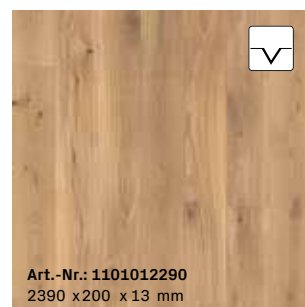

Art.-Nr.: 1101012197
2390 x 200 x 13 mm

S01 | Eiche*
Landhausdielen | ausdrucksstark
gebürstet, naturgeölt

Art.-Nr.: 1101012289
2390 x 200 x 13 mm

S06 | Eiche*
Landhausdielen | ruhig
gebürstet, naturgeölt