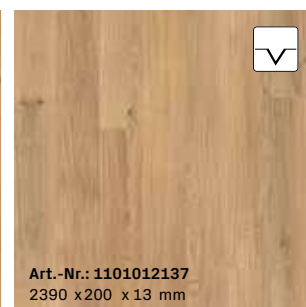

Art.-Nr.: 1101012154
2390 x 200 x 13 mm

Art.-Nr.: 1101010889
2390 x 200 x 13 mm

Art.-Nr.: 1101012137
2390 x 200 x 13 mm

S05 | Eiche lichtbeige*
Landhausdielen | ausgeglichen
gebürstet, weiß naturgeölt