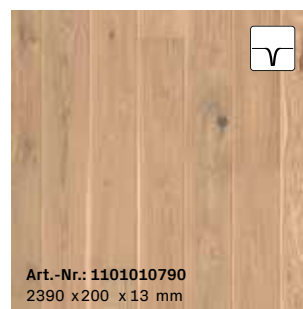

R03 | Eiche lichtbeige*
Landhausdielen | ausdrucksstark
gebürstet, weiß naturgeölt