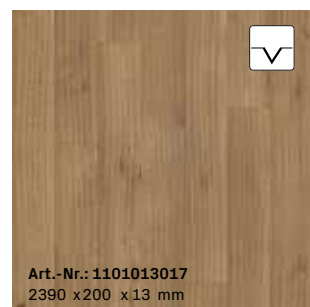

Art.-Nr.: 1101013019
2390 x 200 x 13 mm

Art.-Nr.: 1101013017
2390 x 200 x 13 mm

N08 | Eiche unique graubeige*
Landhausdiele | impulsiv
handgehobelt, farbig naturgeölt