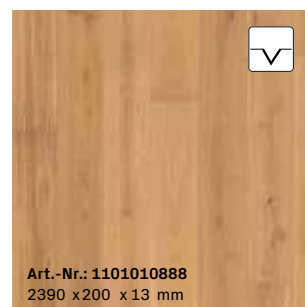

Art.-Nr.: 1101012290
2390 x 200 x 13 mm

Art.-Nr.: 1101012137
2390 x 200 x 13 mm

Art.-Nr.: 1101010888
2390 x 200 x 13 mm

S04 | Eiche sanftbeige*
Landhausdielen | ausdrucksstark
gebürstet, farbig naturgeölt