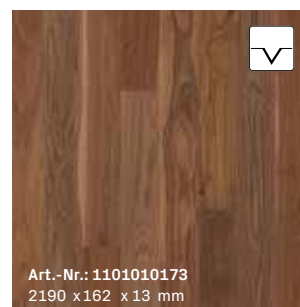

Art.-Nr.: 1101012165
2390 x 200 x 13 mm

T08 | Nussbaum*
Landhausdielen | ausgeglichen
lackiert