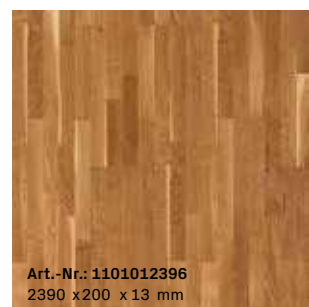

Art.-Nr.: 1101010800**
2390 x 200 x 13 mm

Art.-Nr.: 1101011618
2390 x 200 x 13 mm

Art.-Nr.: 1101012396
2390 x 200 x 13 mm

V04 | Eiche*
Schiffsboden 3-Stab | ausdrucksstark
stark-gebürstet