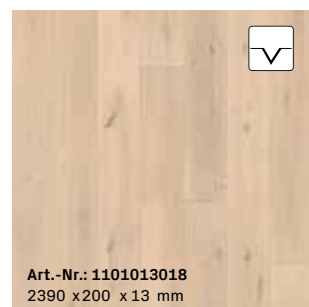

Art.-Nr.: 1101012001
2390 x 200 x 13 mm

N01 | Eiche unique*
Landhausdiele | impulsiv
handgehobelt, naturgeölt

Art.-Nr.: 1101013015
2390 x 200 x 13 mm

N06 | Eiche unique altbraun*
Landhausdiele | impulsiv
handgehobelt, farbig naturgeölt