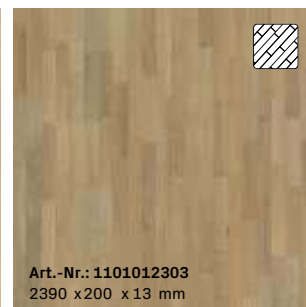

Art.-Nr.: 1101012303
2390 x 200 x 13 mm

P08 | Eiche design sandbraun*
Schiffsboden 3-Stab | ausgeglichen
gebürstet, farbig naturgeölt