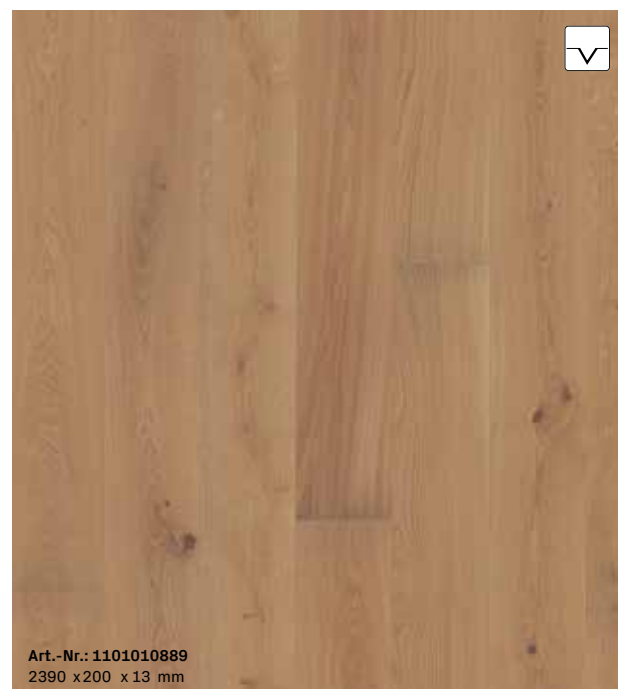

Art.-Nr.: 1101012289
2390 x 200 x 13 mm

Art.-Nr.: 1101010889
2390 x 200 x 13 mm

S07 | Eiche schiffgrau*
Landhausdielen | ausdrucksstark
gebürstet, farbig naturgeölt