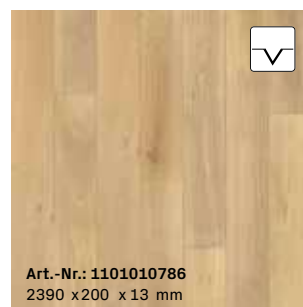

Art.-Nr.: 1101010895
2390 x 200 x 13 mm

Art.-Nr.: 1101010639
2190 x 162 x 13 mm

Art.-Nr.: 1101010786
2390 x 200 x 13 mm

T05 | Eiche grauweiß*
Landhausdielen | ausgeglichen
gebürstet, gekälkt, mattlackiert