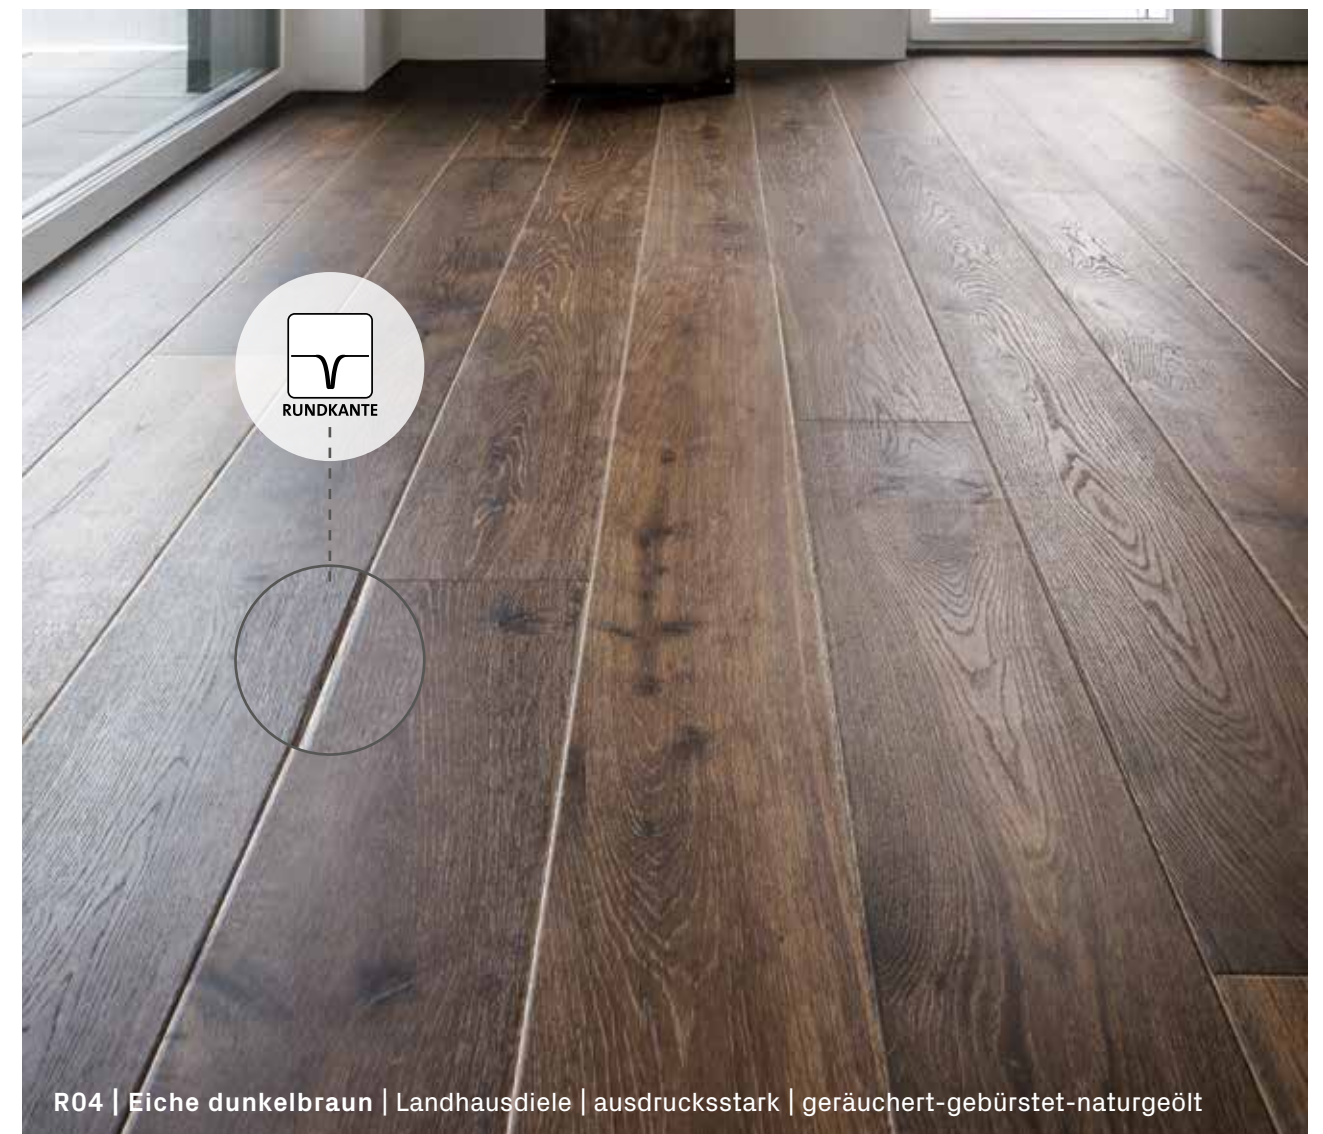

R04 | Eiche dunkelbraun | Landhausdielen | ausdrucksstark | geräuchert-gebürstet-naturgeölt