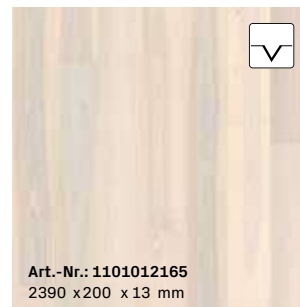

T06 | Esche azurweiß*
Landhausdielen | ausgeglichen
weiß mattlackiert