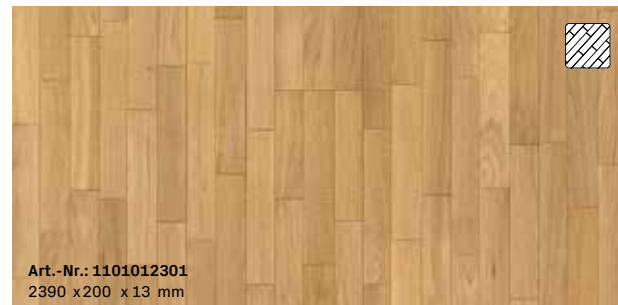

Art.-Nr.: 1101012301
2390 x 200 x 13 mm

P06 | Eiche design*
Schiffsboden 3-Stab | ausgeglichen
gebürstet, naturgeölt