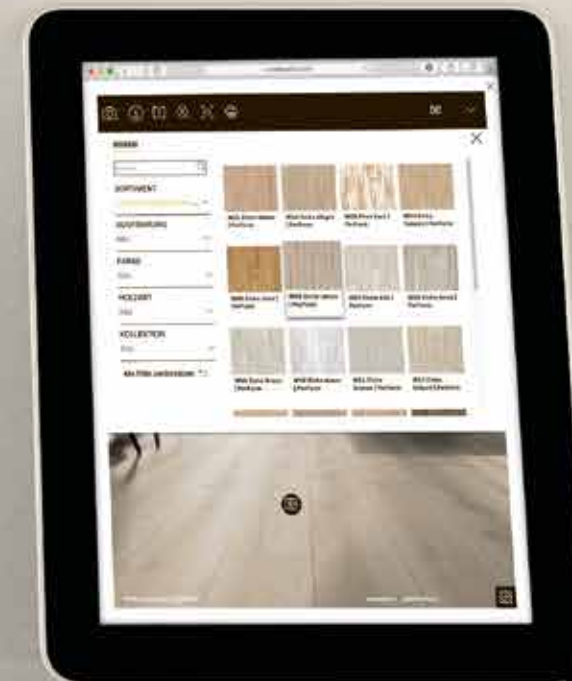

Art.-Nr.: 1101010619
2390 x 200 x 13 mm

V09 | Eiche lichtbeige*
Schiffsboden 3-Stab | ausgeglichen
gebürstet, weiß naturgeölt

**Auslaufartikel. Solange der Vorrat reicht.

Raumstudio testen

„Verlegen“ Sie virtuell doch schon mal los.

www.terhuerne.com/Service/Raum-Studio/

Alle Produkte im Überblick

Farblich sortiert

QR-Code scannen, um den Boden virtuell zu verlegen.

Parkett im Detail

Mittellage aus Echtholz

Holz ist lebendig, es arbeitet ständig – insbesondere bei schwankender Luftfeuchtigkeit. Damit die Parkett diele dennoch formstabil bleibt, sich einwandfrei verlegen lässt und sich selbst im verlegten Zustand nicht mehr verzieht, verwenden wir bei der Hürne bei der Konstruktion der Mittellage Massivholzlamellen mit so genannten stehenden Jahresringen. Ein ausgesuchtes Stück Holz, das sich durch besondere Stabilität auszeichnet. Zwischen den einzelnen Lamellen lassen wir außerdem Luftkanäle, die eine optimale Verteilung der Feuchtigkeit im Holz gewährleisten.