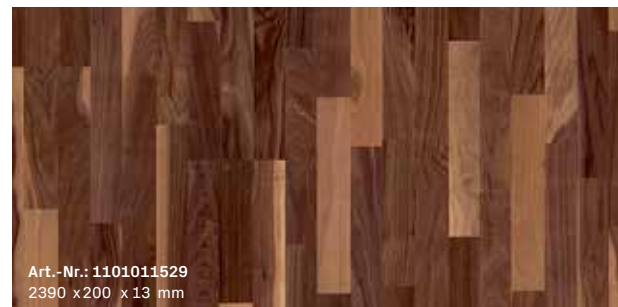

V06 | Nussbaum*
Schiffsboden 3-Stab | ausdrucksstark
naturgeölt