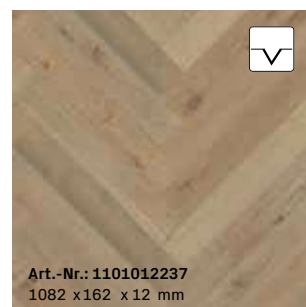

Art.-Nr.: 1101012238
1082 x 162 x 12 mm

Art.-Nr.: 1101012237
1082 x 162 x 12 mm

M09 | Eiche sandbraun*
Fischgrät | ausdrucksstark
gebürstet, farbig naturgeölt