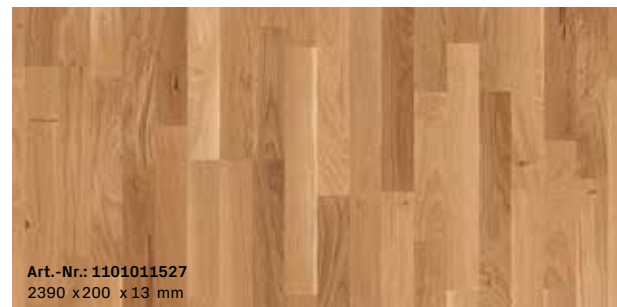

Pride of Nature

Naturgeölte Schiffsböden

Wind und Wetter, Sturm und Stille, Licht und Schatten – den Facettenreichtum der Natur vereinen wir in der Kollektion klassischer Schiffsböden „Pride of Nature“. Die ausdrucksstarke Sortierung zeigt die Holzstruktur in Vollendung, akzentuiert durch eine intensive Bürstung. Alle Oberflächen in dieser Kollektion behandeln wir mit Naturölen. Das bringt die Holzfarben – den Stolz der Natur – in ihrer gesamten Bandbreite zum Leuchten.

In der Verlegung erschaffen diese facettenreichen Schiffsböden eine temperamentvolle Bodenoptik.

V01 | Eiche*
Schiffsboden 3-Stab | ausdrucksstark
gebürstet, naturgeölt