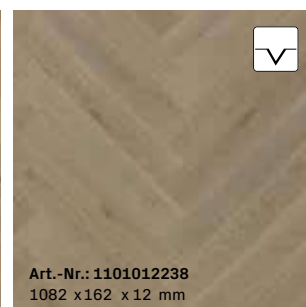

Art.-Nr.: 1101012238
1082 x 162 x 12 mm

M10 | Eiche rauchgrau*
Fischgrät | ausdrucksstark
gebürstet, farbig naturgeölt

Fischgrät: Ein majestätisches Format

Das Fischgrät-Parkett ist der Inbegriff des klassischen Parkettbodens. Unverwechselbar ist das Verlegebild des Fischgrätmusters im 1-Fach-Zopf oder 2-Fach-Zopf. Alle der Hürne Fischgrät-Dielen besitzen dieselbe Profilierung, daher gibt es keine linken und rechten Dielen, wie bei herkömmlichem Parkett. Es lässt sich daher schneller, einfacher und aufgrund von optimiertem Verschnitt besonders effizient verlegen.