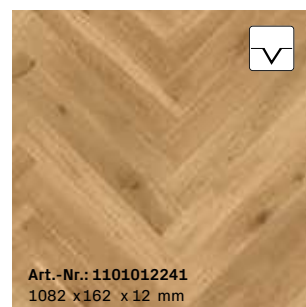

Art.-Nr.: 1101012236
1082 x 162 x 12 mm

Art.-Nr.: 1101012241
1082 x 162 x 12 mm

M07 | Eiche*
Fischgrät | ausdrucksstark
gebürstet, mattlackiert