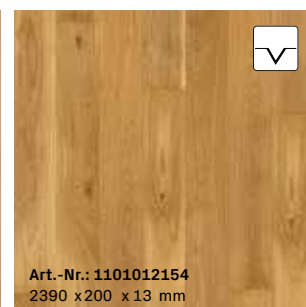

S03 | Eiche*
Landhausdielen | ausgeglichen
gebürstet, naturgeölt