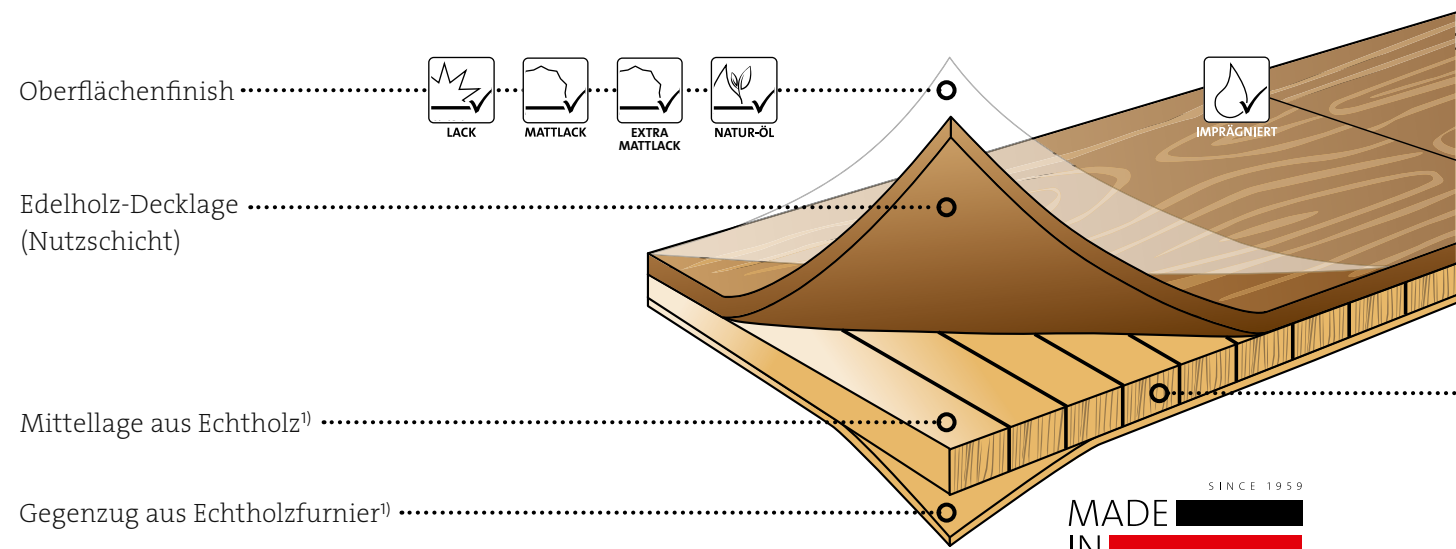

www.terhuerne.com/Service/Raum-Studio/

Alle Produkte im Überblick

Farblich sortiert

QR-Code scannen, um den Boden virtuell zu verlegen.

Parkett im Detail

Mittellage aus Echtholz

Holz ist lebendig, es arbeitet ständig – insbesondere bei schwankender Luftfeuchtigkeit. Damit die Parkett diele dennoch formstabil bleibt, sich einwandfrei verlegen lässt und sich selbst im verlegten Zustand nicht mehr verzieht, verwenden wir bei der Hürne bei der Konstruktion der Mittellage Massivholzlamellen mit so genannten stehenden Jahresringen. Ein ausgesuchtes Stück Holz, das sich durch besondere Stabilität auszeichnet. Zwischen den einzelnen Lamellen lassen wir außerdem Luftkanäle, die eine optimale Verteilung der Feuchtigkeit im Holz gewährleisten.

So lassen sich die Spannkraften, die durch die einzelnen Parkettschichten aufeinander wirken, neutralisieren zugunsten einer überlegenen Formstabilität – der Hürne-Qualität eben.

Eine Auswahl unserer Parkettböden ist nach der Brandschutzklasse Cfl-s1 zertifiziert.