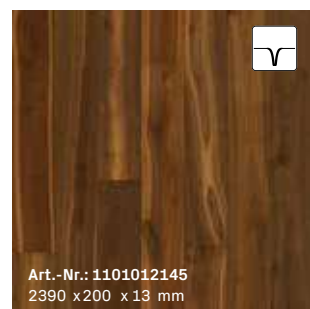

Art.-Nr.: 1101010788
2390 x 200 x 13 mm

R07 | Eiche tabakbraun*
Landhausdielen | ausdrucksstark
geräuchert-gebürstet-naturgeölt