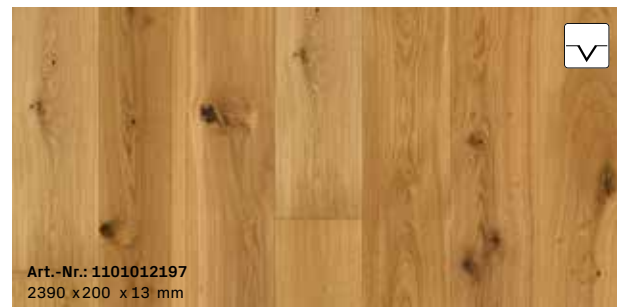

Grand Naturals

Naturgeölte Landhausdielen

Natur pur ist unsere Kollektion naturgeölter Landhausdielen „Grand Naturals“ mit Sortierungen von ruhig bis ausdrucksstark. Jede einzelne Diele zeigt eindrucksvoll ihren gewachsenen Ursprung. Worauf wir besonders stolz sind, ist die Vielseitigkeit dieser Kollektion: Ob traditionell, klassisch oder modern – die Grand Naturals Böden lassen sich perfekt in jeden Wohnungsstil einbinden und geben jedem Raum ein imposantes Design. Die offenporige Oberfläche jeder Diele behandeln wir mit einem atmungsaktiven Öl auf Basis natürlicher Rohstoffe. Es betont den natürlich-urwüchsigen Farbcharakter des Ursprungs-Holzes und verleiht der Oberfläche eine angenehme Wärme.

S01 | Eiche*
Landhausdielen | ausdrucksstark
gebürstet, naturgeölt