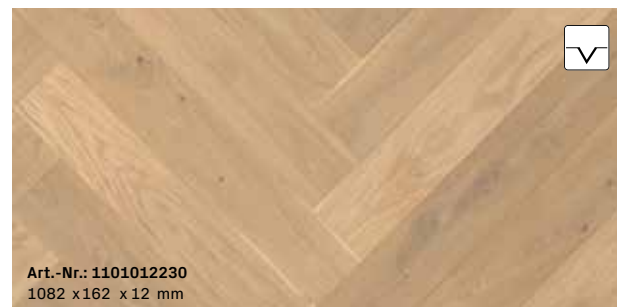

Art.-Nr.: 1101012235
1082 x 162 x 12 mm

Flemish Heritage

Fischgrät & Systemdielen

Die Stadt Antwerpen, Belgien, im 16. Jahrhundert: Die Blütezeit Flanderns bringt eine beeindruckende Vielfalt in Architektur und Kunst hervor. Die Erfolgsgeschichte des Parketts nimmt hier ihren Lauf. Parkett avanciert zum Bodenbelag der Adligen und reichen Handelsleute. Bis heute können wir dort die hohe Parkettlegekunst in den Palästen und Herrenhäusern aber auch in moderner Architektur bewundern.

Die Formate unserer Kollektion „Flemish Heritage“ – zu Deutsch „Flämisches Erbe“ – erlauben es, die prächtigen Verlegemuster nachzubilden – für eine reiche Bodenarchitektur mit majestätischer Ausstrahlung.

Art.-Nr.: 1101012230
1082 x 162 x 12 mm

M01 | Eiche roheffekt*
Fischgrät | ausdrucksstark
gebürstet, extra mattlackiert