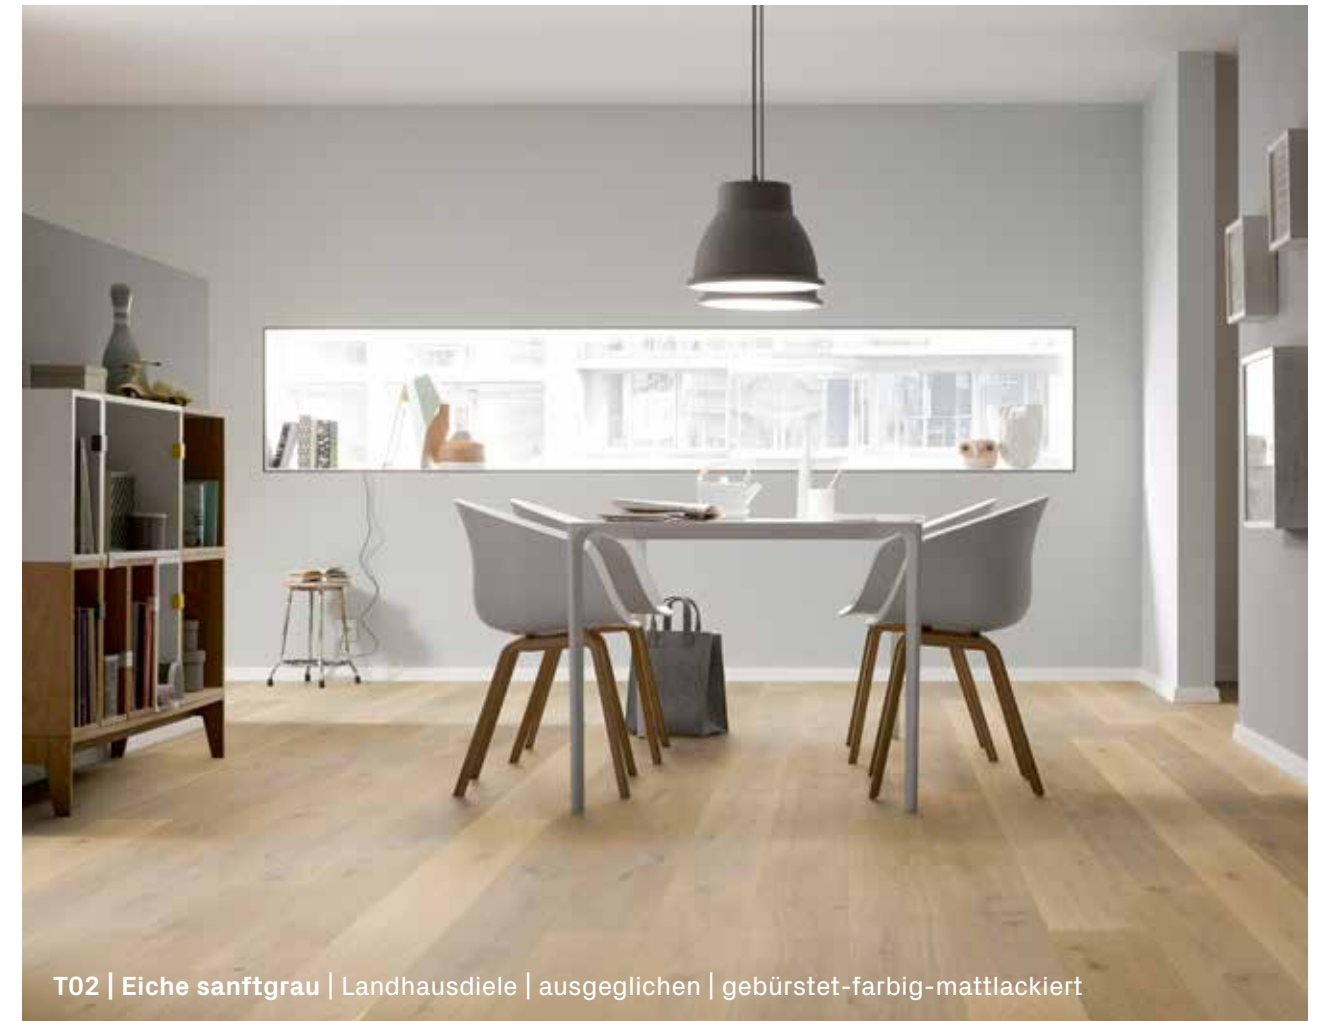

Art.-Nr.: 1101010638
2190 x 162 x 13 mm

T11 | Buche*
Landhausdielen | ausgeglichen
mattlackiert

T02 | Eiche sanftgrau | Landhausdielen | ausgeglichen | gebürstet-farbig-mattlackiert

Art.-Nr.: 1101012178
2390 x 200 x 13 mm