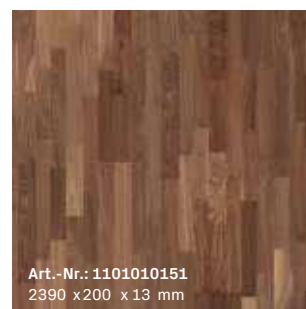

Art.-Nr.: 1101010151
2390 x 200 x 13 mm
U10 | Nussbaum*
Schiffsboden 3-Stab | ausgeglichen
lackiert