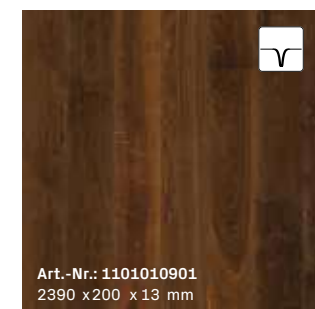

Art.-Nr.: 1101010883
2390 x 200 x 13 mm

Art.-Nr.: 1101012397
2390 x 200 x 13 mm

Art.-Nr.: 1101010901
2390 x 200 x 13 mm

R04 | Eiche dunkelbraun*
Landhausdielen | ausdrucksstark
geräuchert-gebürstet-naturgeölt