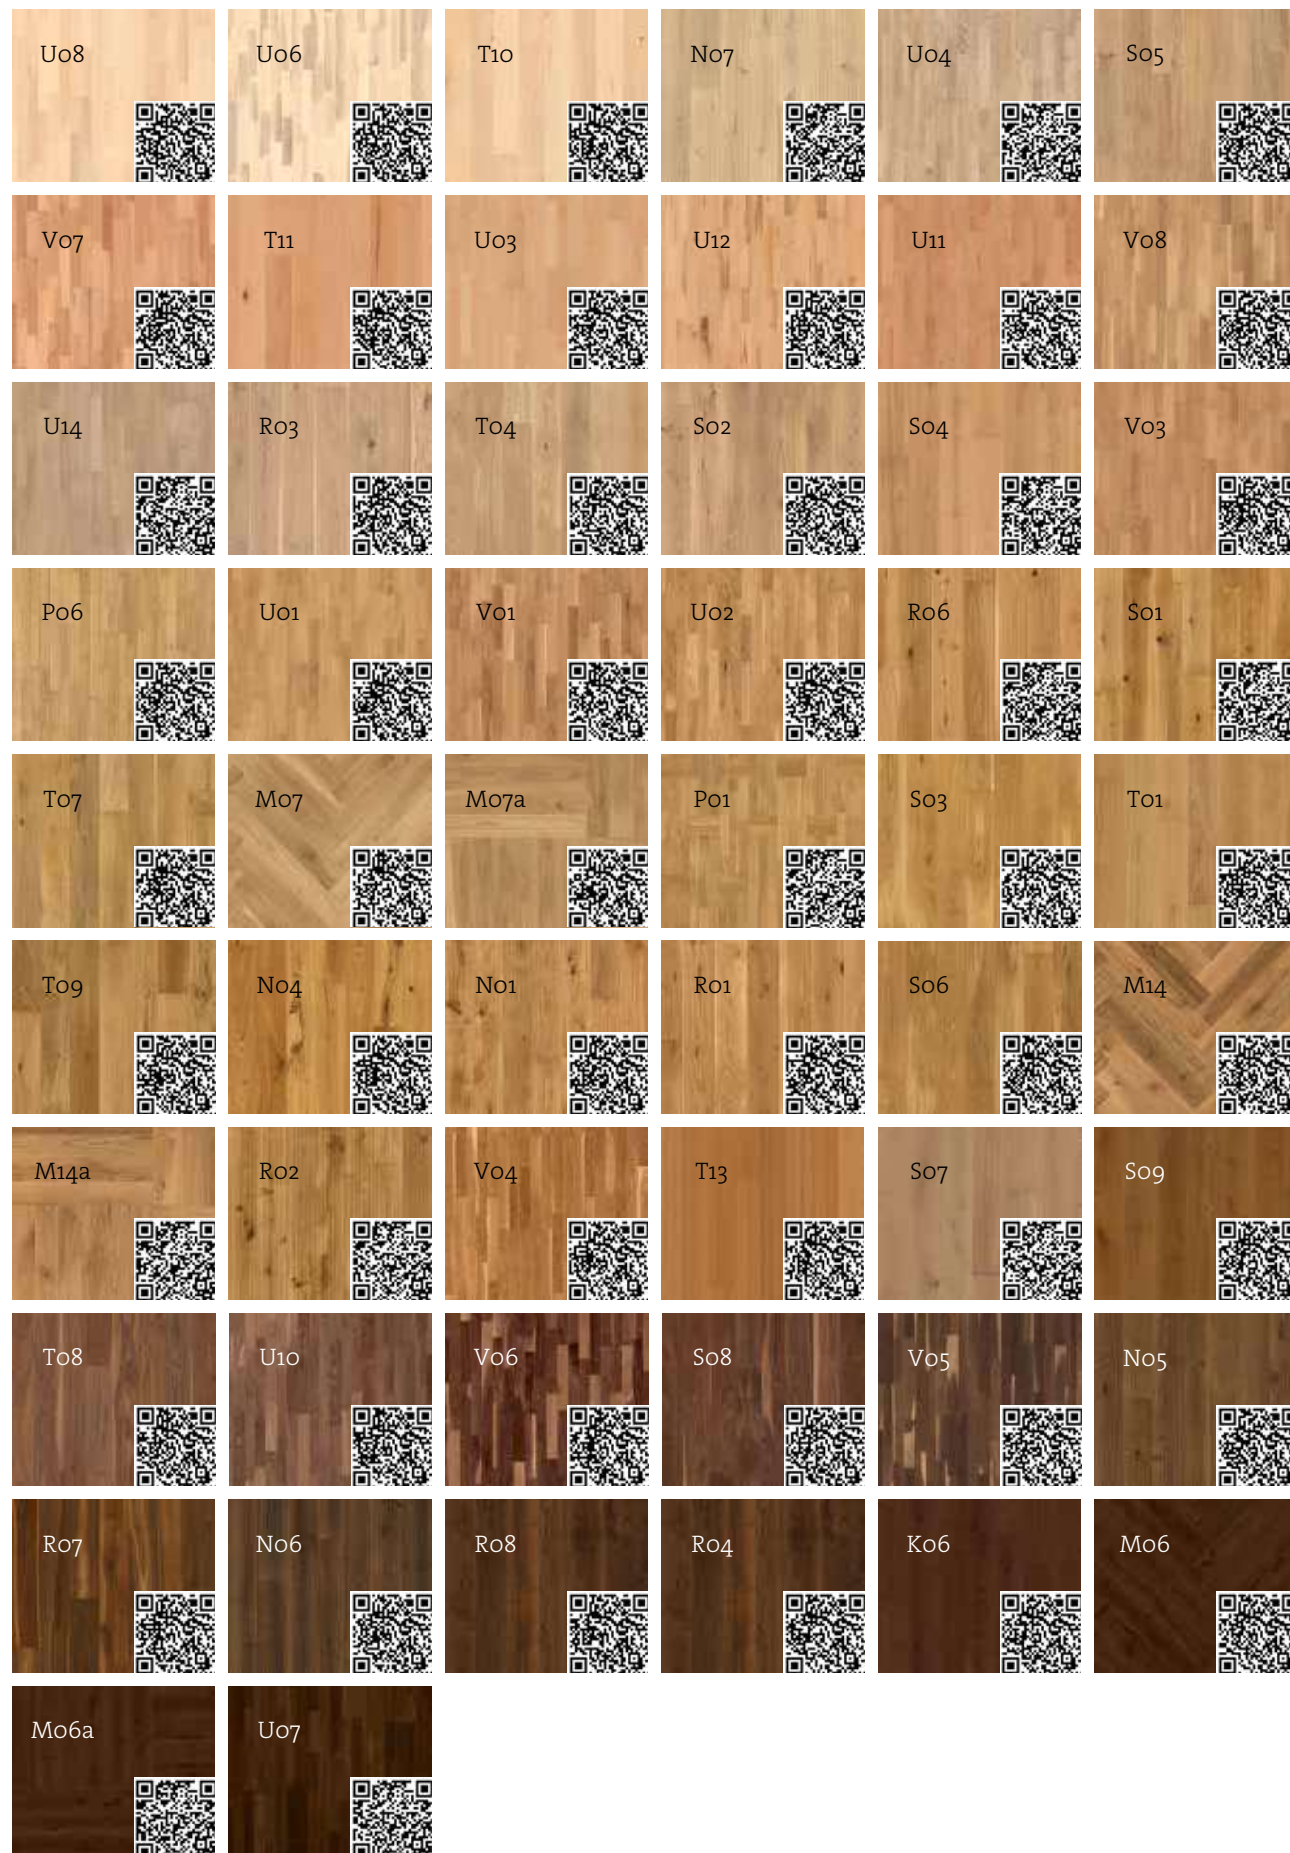

Art.-Nr.: 1101010619
2390 x 200 x 13 mm

V09 | Eiche lichtbeige*
Schiffsboden 3-Stab | ausgeglichen
gebürstet, weiß naturgeölt

**Auslaufartikel. Solange der Vorrat reicht.

Raumstudio testen

„Verlegen“ Sie virtuell doch schon mal los.

www.terhuerne.com/Service/Raum-Studio/

Alle Produkte im Überblick

Farblich sortiert

QR-Code scannen, um den Boden virtuell zu verlegen.

Parkett im Detail

Mittellage aus Echtholz

Holz ist lebendig, es arbeitet ständig – insbesondere bei schwankender Luftfeuchtigkeit. Damit die Parkett diele dennoch formstabil bleibt, sich einwandfrei verlegen lässt und sich selbst im verlegten Zustand nicht mehr verzieht, verwenden wir bei der Hürne bei der Konstruktion der Mittellage Massivholzlamellen mit so genannten stehenden Jahresringen. Ein ausgesuchtes Stück Holz, das sich durch besondere Stabilität auszeichnet. Zwischen den einzelnen Lamellen lassen wir außerdem Luftkanäle, die eine optimale Verteilung der Feuchtigkeit im Holz gewährleisten.