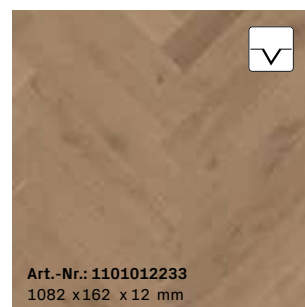

Art.-Nr.: 1101012234
1082 x 162 x 12 mm

Art.-Nr.: 1101012233
1082 x 162 x 12 mm

M04 | Eiche ockerbraun*
Fischgrät | ausdrucksstark
gebürstet, farbig extra mattlackiert