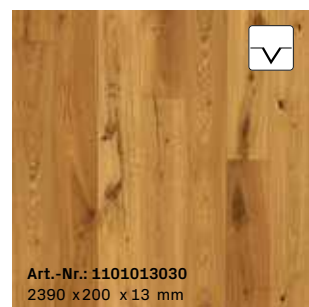

Art.-Nr.: 1101013014
2390 x 200 x 13 mm

Art.-Nr.: 1101013030
2390 x 200 x 13 mm

N04 | Eiche unique*
Landhausdiele | impulsiv
astveredelt, naturgeölt