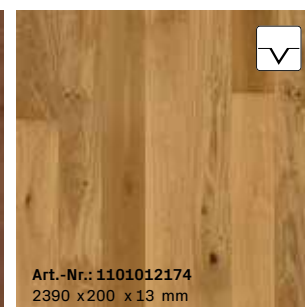

Art.-Nr.: 1101012177
2390 x 200 x 13 mm

T09 | Eiche*
Landhausdielen | ausdrucksstark
mattlackiert