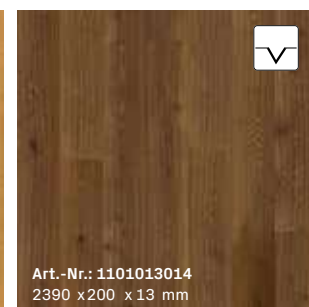

Art.-Nr.: 1101013017
2390 x 200 x 13 mm

Art.-Nr.: 1101013014
2390 x 200 x 13 mm

N05 | Eiche unique samtbraun*
Landhausdiele | impulsiv
handgehobelt, farbig naturgeölt