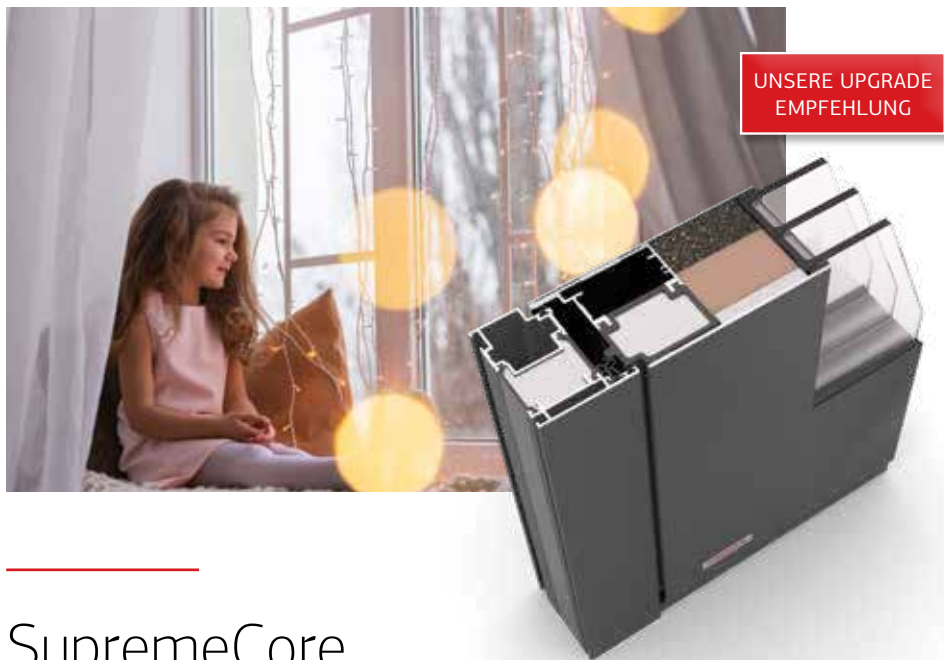

SupremeCore

Schall- und Wärmedämmung für maximale Wärme und Ruhe in Ihrem Wohnhaus

SupremeCore begeistert mit Rekordwerten bei Schalldämmung und Wärmeleitfähigkeit. Innovative Schall- und Wärmedämmpaneele in Kombination mit anderen Materialien sorgen für außergewöhnliche Schalldämmung und geringstmöglichem Wärmeverlust. Hervorragende Schalldämmung und hohe Wärmeleitfähigkeit gehen bei dieser Tür Hand in Hand.

Schall- und Wärmedämmung : **SoundCore + ThermoCore**

U-Wert (Wärmedurchgangskoeffizient): $U_d = \mathbf{ab\ 0,62\ W/(m^2K)}$

Schalldämm-Maß: **Rw (C; Ctr) = bis 42 (-2; -5) dB**

Besuchen Sie
PIRNARS
digitale Welt