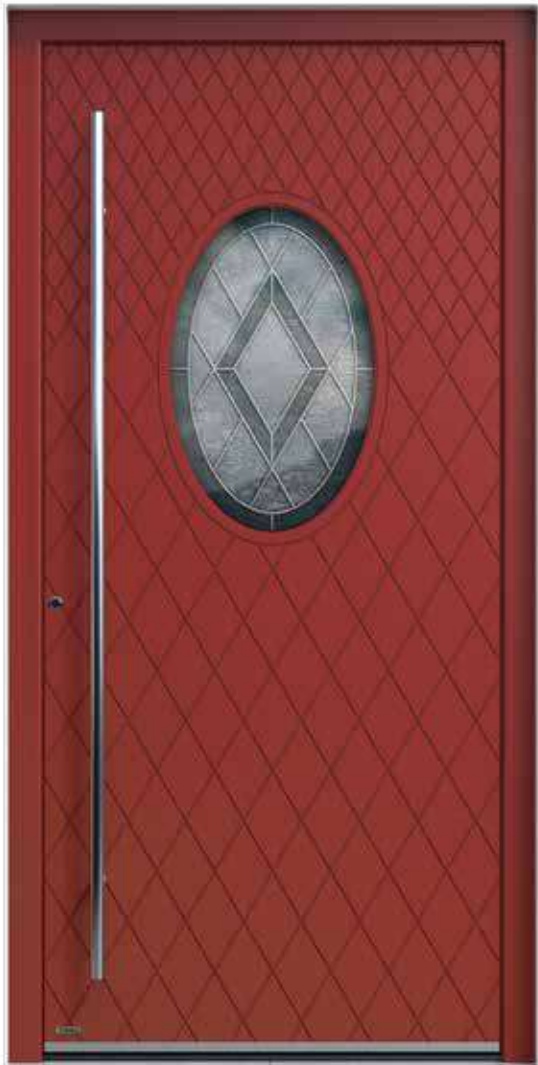

Besuchen Sie  
**PIRNARS**  
digitale Welt

**3350**

*Farbe RAL 5002 MATT / Türdrücker RUND RING / Bleiverglasung*

**3310**

*Farbe FS 9016 / Eleganter Außengriff ECKIG135 mit Beleuchtung CRYSTALUX /  
Elektronischer Türspion 6222-1 / Dekorativer Wetterschenkel 6444*