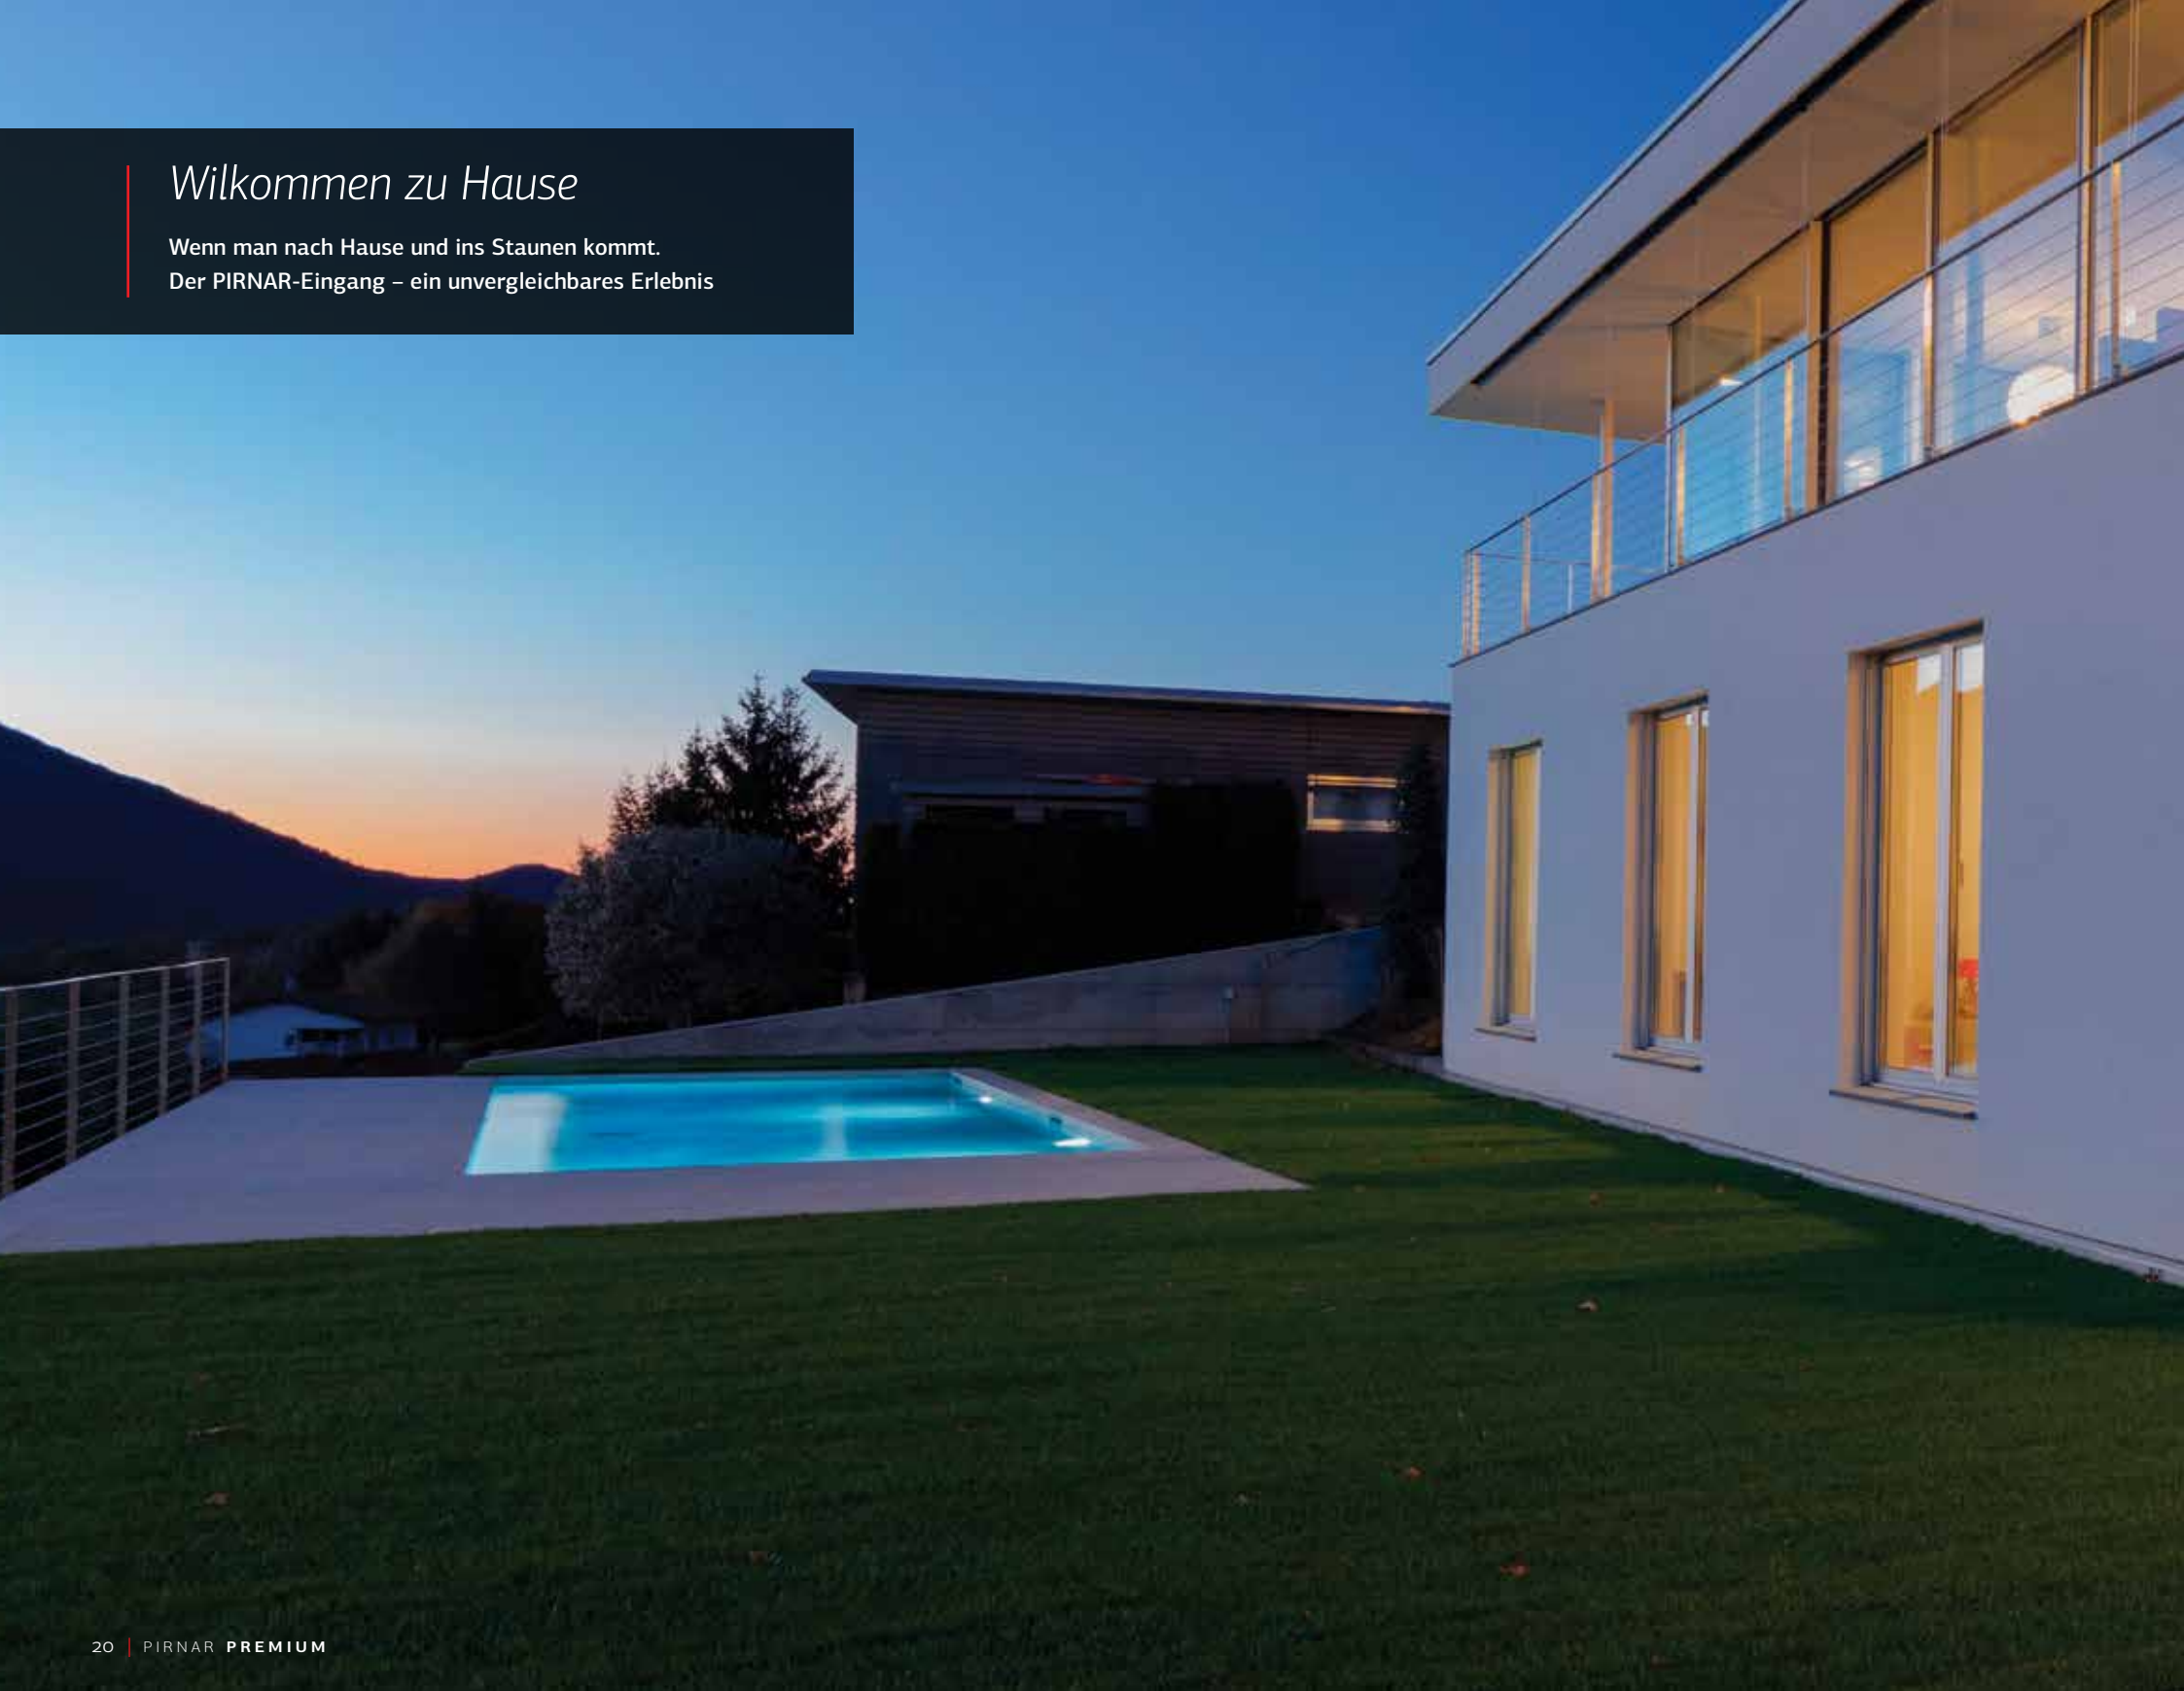

Besuchen Sie  
**PIRNARS**  
digitale Welt

**6019**

*Farbe Dekor ALTHOLZ DUNKEL / Klarglas mit sandgestrahltem Motiv / Außengriff 9619 /  
Dekorativer Wetterschenkel 6444 / Bodenambientbeleuchtung LUX*

*Besonderer Bogengriff mit  
LUX-Beleuchtung*

## *Willkommen zu Hause*

Wenn man nach Hause und ins Staunen kommt.  
Der PIRNAR-Eingang – ein unvergleichbares Erlebnis

*Versenkter Griff im Türflügel, hervorgehoben durch eine glänzende Edelstahlverzierung*