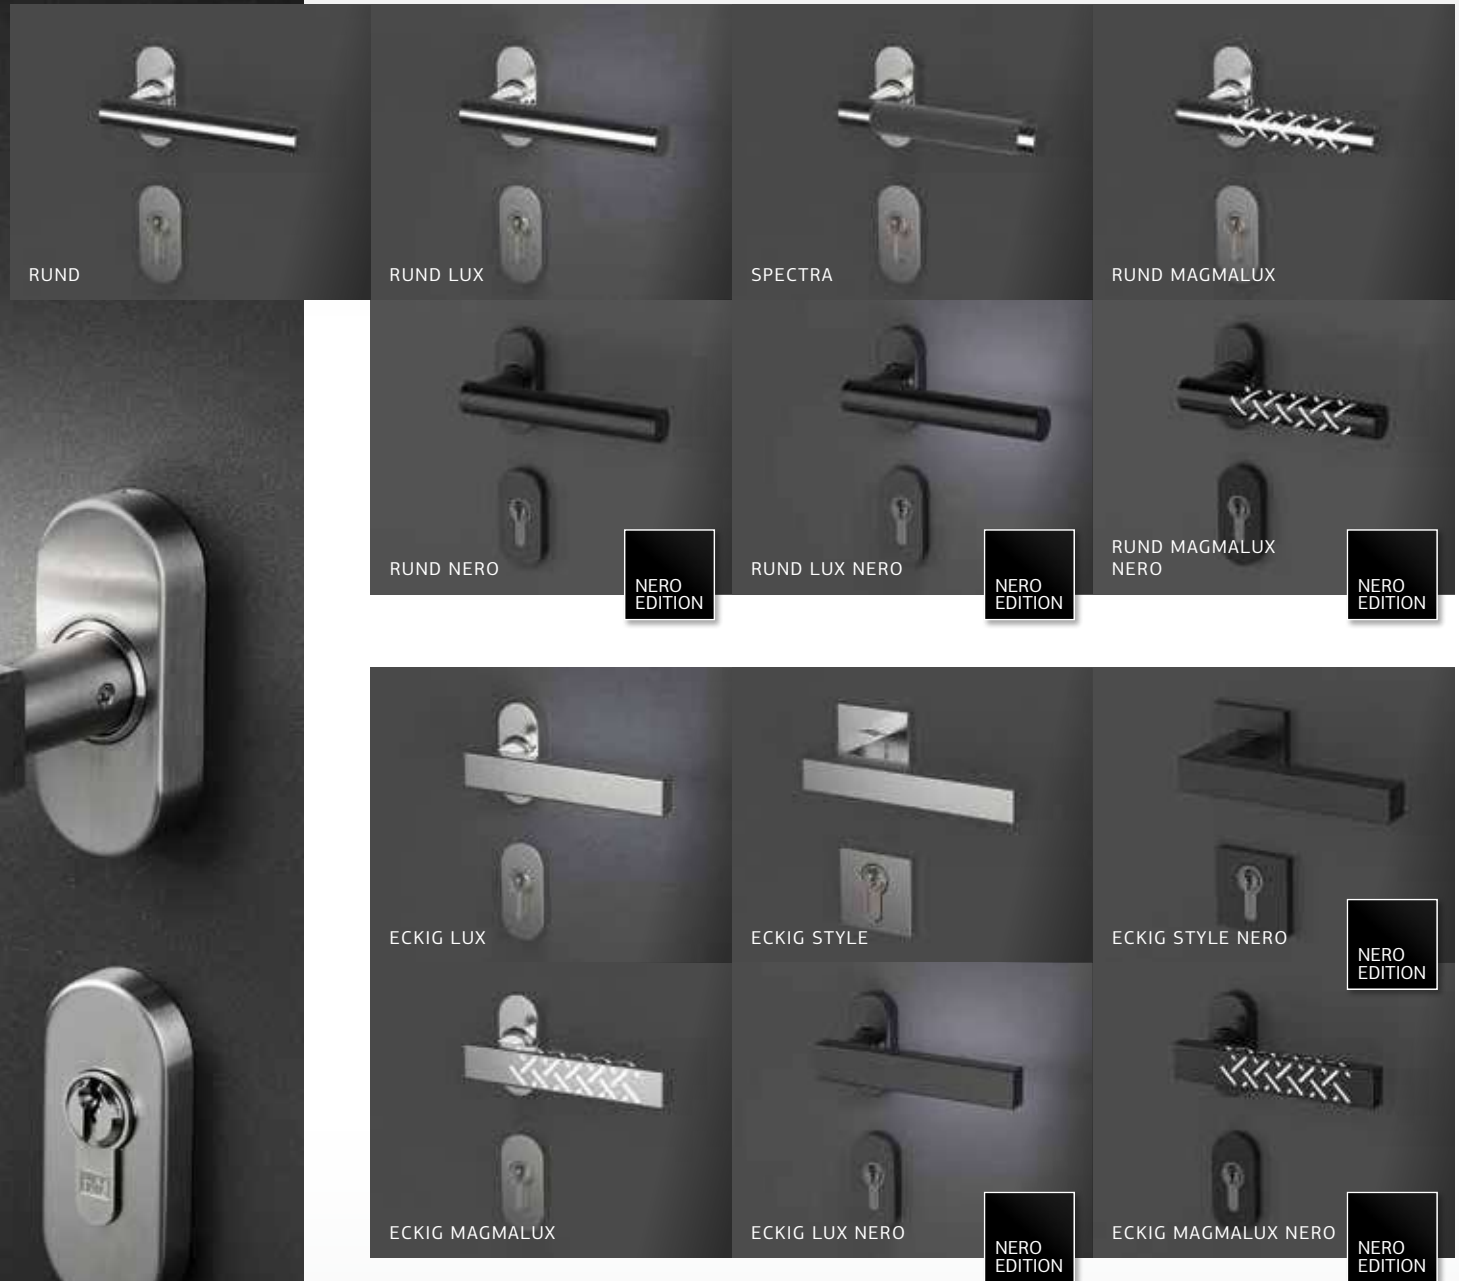

Zubehör

Mit der Auswahl des Innendrückers und des Zubehörs betonen Sie Ihren Stil und lassen keine Zweifel an Ihrem Sinn für Ästhetik zu.

Weitere Informationen über verfügbares Zubehör erhalten Sie bei Ihrem Händler.